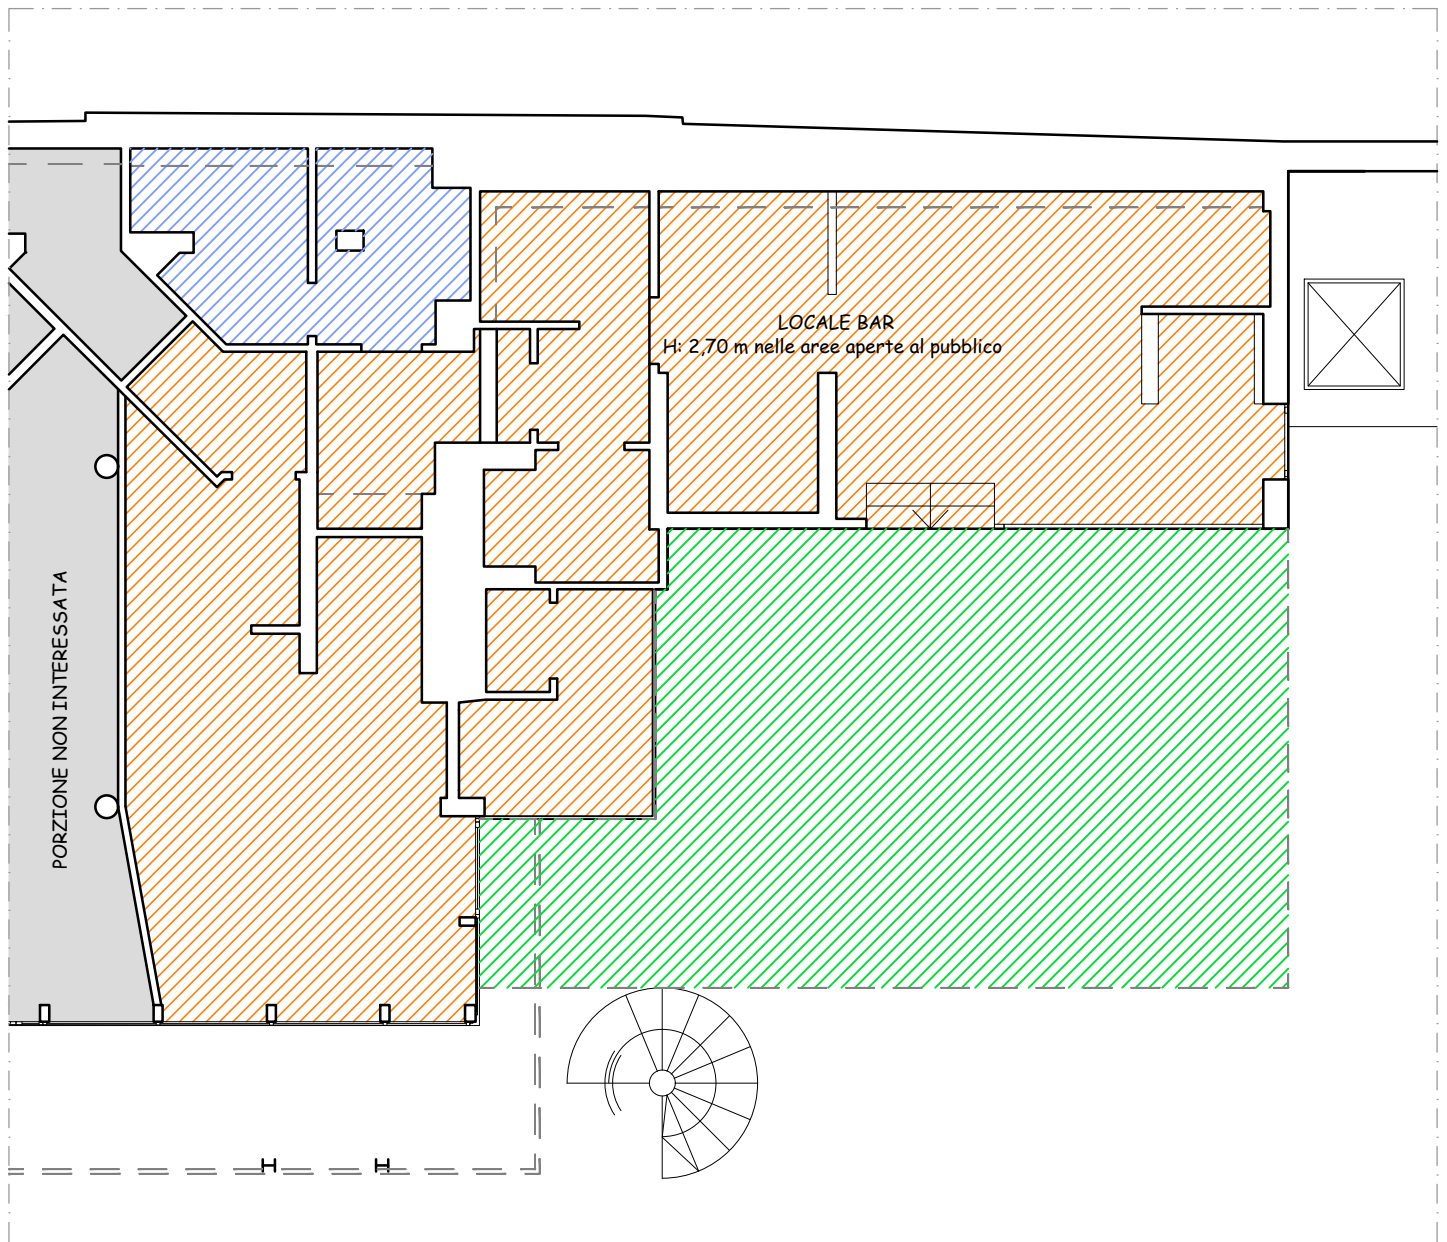

STRALCIO ZONA BAR AL PIANO TERRA DELLA NUOVA BIBLIOTECA COMUNALE (EX ALBORADA)

-  AREA INTERNA IN CONCESSIONE - 85,00 mq
-  BAGNI INDIPENDENTI A DISPOSIZIONE PUBBLICA (di cui uno per disabili) - 9,80 mq
-  AREA ESTERNA IN CONCESSIONE - 56,00 mq

scala 1:100